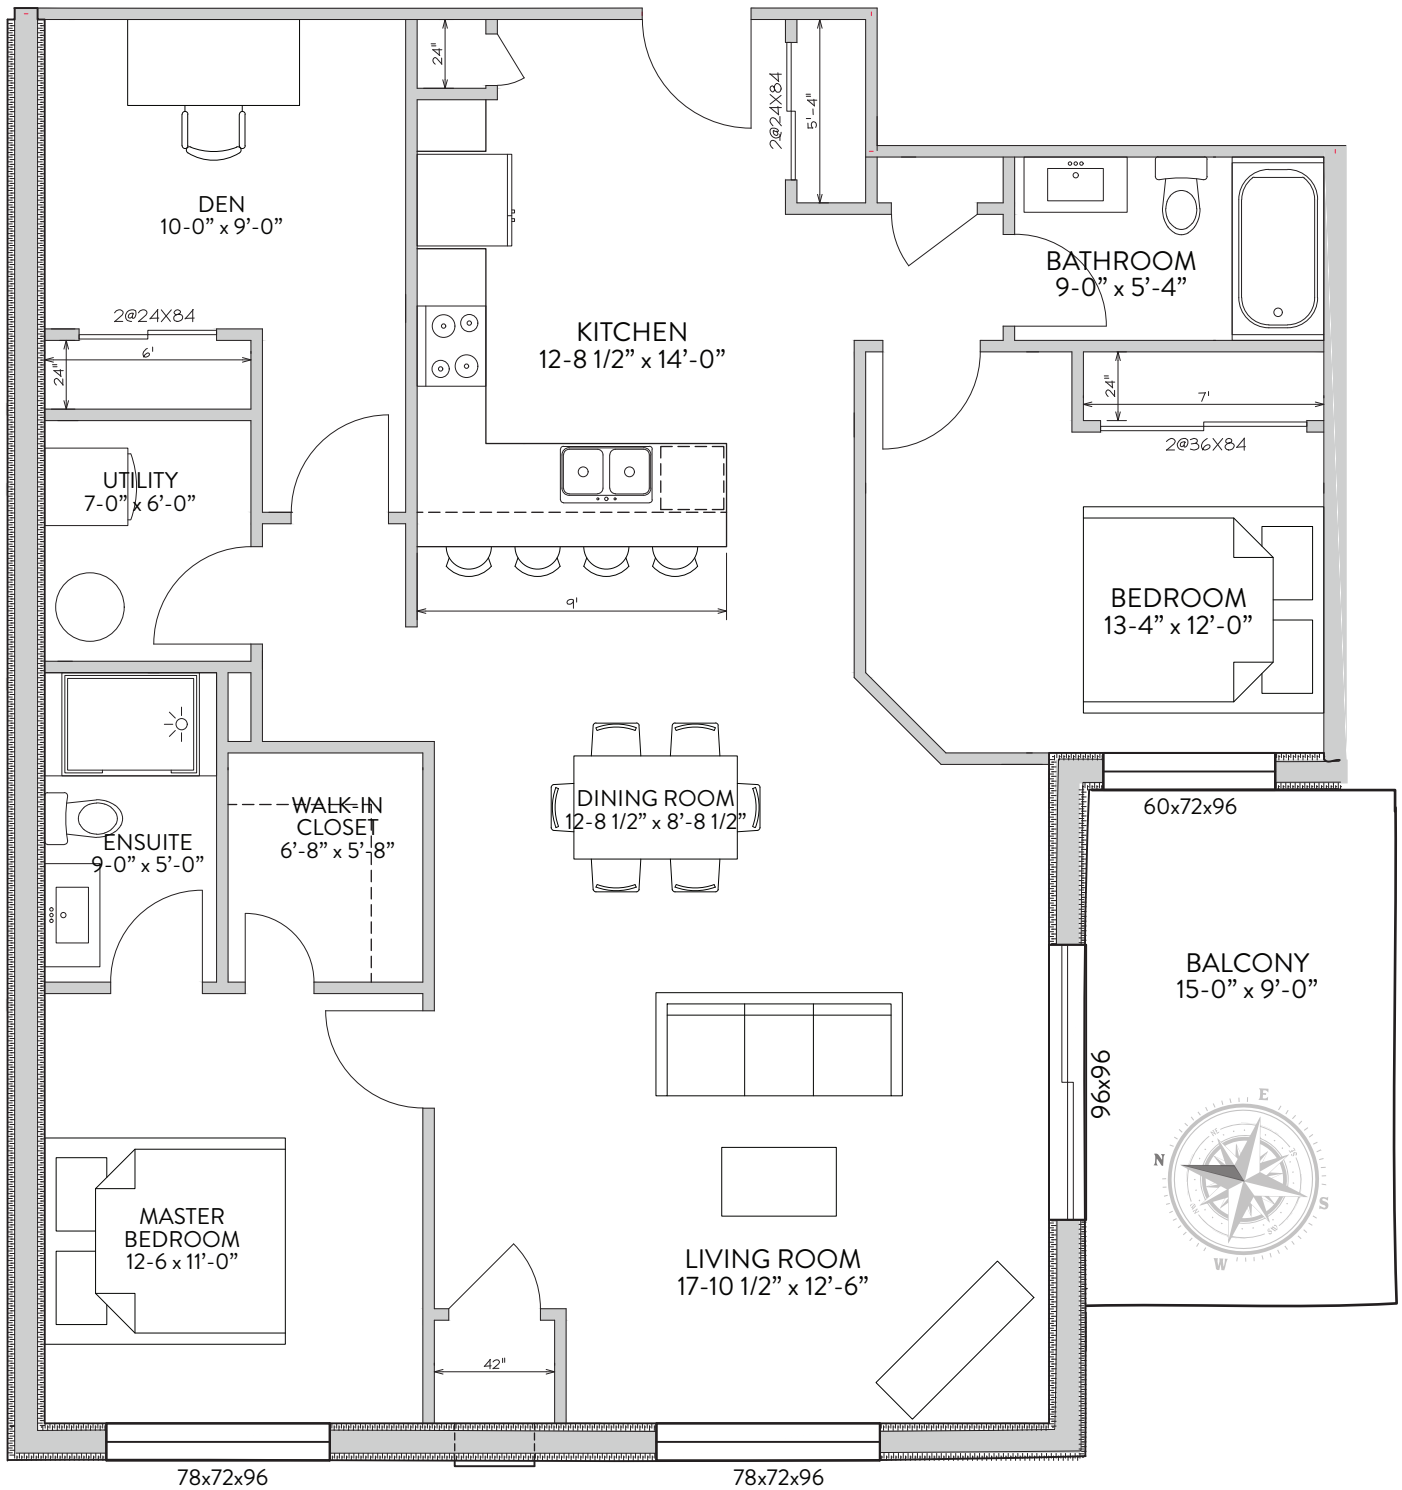

LEVELS 1, 2 & 3 | SUITES 112, 212 & 312 | 967 SF.

2 BEDROOMS  
 2 BATHROOMS(ENSUITE)  
 1 DEN

MODERN CHEF'S KITCHEN  
 BALCONY 135 SF.

96" X 96" PATIO DOOR  
 {SW/W} EXPOSURE